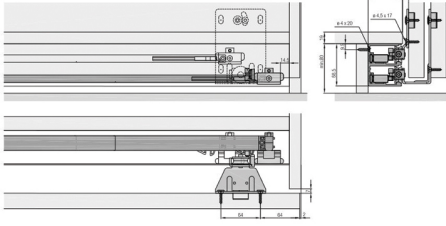

HAWA

Amortisseur pour Combino 50H FS jusqu'à 50 kg.

Garniture de 2 pièces composée de :1 amortisseur à gauche.1 amortisseur à droite.2 activateurs.2 rallonges de butée.2 vis lentiforme autotaraudeuse

Garniture de 4 pièces composée de :2 amortisseurs à gauche.2 amortisseurs à droite.4 activateurs.4 vis à tête lentiforme autotaraudeuse

Amortissement

**Caractéristiques**

Référence	garniture	Prix HT
FA5884326118211	2 pièces	-
FA5884326118311	4 pièces	-