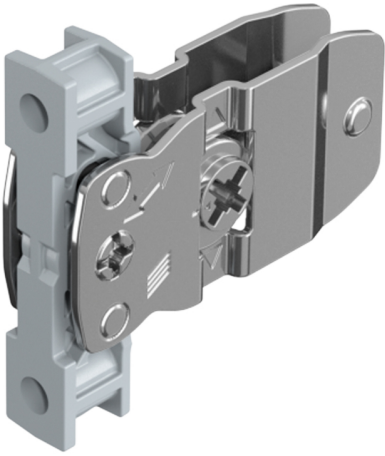

HETTICH

Se clipse sur le profil côté de tiroir ht. 101mm.

## Caractéristiques

Référence	version	Prix HT
FA0366946	a visser	-
FA0366947	a enfoncer	-