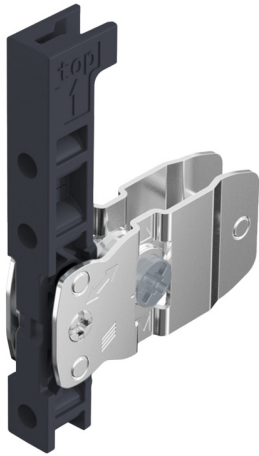

HETTICH

Se clipse sur le profil côté de tiroir hauteur 139mm

Caractéristiques

Référence	version	Prix HT
FA0368995	a visser	-
FA0368996	a enfoncer	-