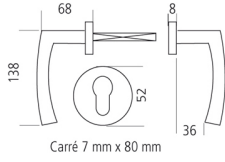

HOPPE

Garniture inox comprenant béquille avec rosace de fonction

Référence

FB421311519211 BEQUILLE INOX TRONDHEIM

Prix HT

-