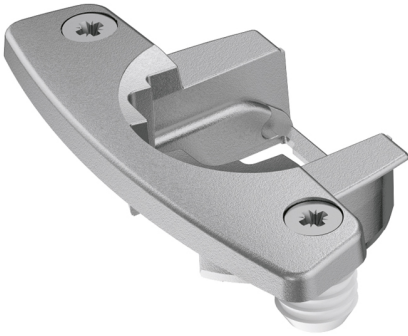

HETTICH

Caractéristiques

décor	nickelé
-------	---------

Référence	décalage (mm)	entraxe (mm)	fixation	Prix HT
FA1188845	5,5	52	a visser	-
FA1188847	9	52	a visser	-
FA1121185	9,5	45	a visser	-
FA1188846	5,5	52	a tourillon Ø10 x 11	-
FA1188998	9	52	a tourillon Ø10 x 11	-