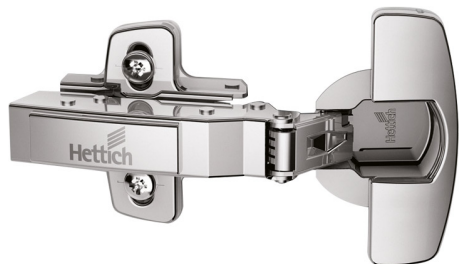

HETTICH

Charnière invisible clipsable sans ressort pour application Push to Open
 Sans amortisseur
 Ouverture 110°
 Epaisseur porte mini : 15 mm
 Epaisseur porte maxi : 24 mm.

Caractéristiques

Référence	coudure (mm)	décor	entraxe (mm)	fixation	montage	version	Prix HT
FA0184773	0	nickelé	52	a visser	en applique	th52	-
FA0184776	0	nickelé	52	a tourillons	en applique	th53	-
FA0184774	9,5	nickelé	52	a visser	en demi-applique	th52	-
FA0184785	0	nickelé	45	a tourillons	en applique	tb53	-
FA0184777	9,5	nickelé	52	a tourillons	en demi-applique	th53	-
FA0184775	16	nickelé	52	a visser	intérieur	th52	-
FA0184786	9,5	nickelé	45	a tourillons	en demi-applique	tb53	-
FA0102852	0	noir obsidien	52	a visser	en applique	th52	-
FA0184778	16	nickelé	52	a tourillons	intérieur	th53	-
FA0184779	0	nickelé	52	sans outils	en applique	ths55	-
FA0184787	16	nickelé	45	a tourillons	intérieur	tb53	-
FA0102853	9,5	noir obsidien	52	a visser	en demi-applique	th52	-
FA0184770	9,5	nickelé	52	sans outils	en demi-applique	ths55	-
FA0102885	0	noir obsidien	52	manchon à expansion	en applique	th58	-
FA0184781	16	nickelé	52	sans outils	intérieur	ths55	-
FA0102854	16	noir obsidien	52	a visser	intérieur	th52	-