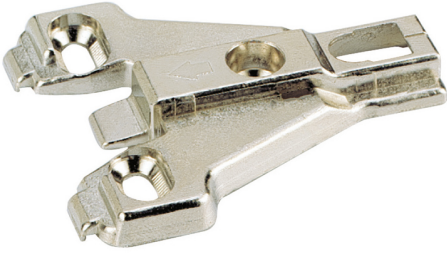

HETTICH

Constructions à cadres avec portes en applique.

Caractéristiques

distance de rangée de perçages	9,5 mm
--------------------------------	--------

Référence	distance (mm)	Prix HT
FA1180493	0	-
FA1180494	4,5	-