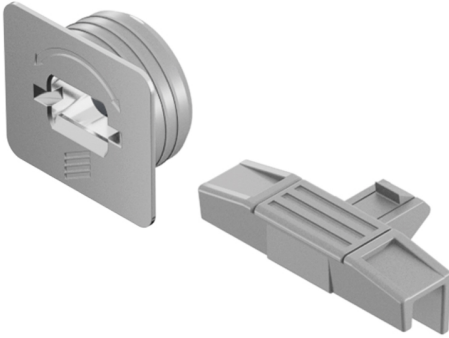

ENTRAINEUR POUR FACADE A L'ANGLAISE

HETTICH

Pour tiroirs hauteur 101, 139 ou 187 mm.

Kit composé de :1 entraîneur.1 boîtier de l'entraîneur.Accessoires de fixation.

Caractéristiques

Référence	décor	Prix HT
FA0368847	anthracite	-
FA0368846	blanc	-
FA0368845	gris	-