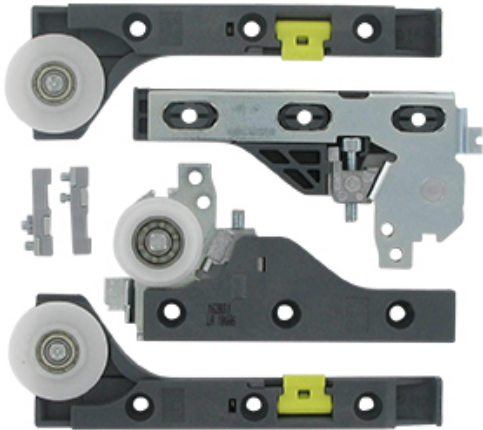

HETTICH

SlideLine M valorise les meubles de salon, les systèmes détagères, les armoires supérieures de cuisine, les meubles de salles de bain et les armoires de bureau tant au niveau fonctionnel qu'esthétique.

Même les portes coulissantes superposées dans un profilé ne posent aucun problème.

Ce kit pour une porte est composé de :

- 2 pièces de coulissage non amorties
- 2 pièces de guidage
- 2 butées de fin de course en bas
- 2 butées de fin de course en haut
- 4 douilles de guidage
- La visserie de fixation pour porte bois

Référence

FA0267440 FERRURE SLIDELINE M SANS AMORTISSEUR

Prix HT

-