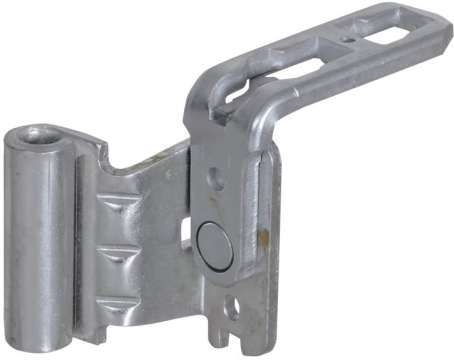

Réassort Set E

Caractéristiques

jeu (mm)	12/18 9
----------	---------

Référence	repère	sens	Prix HT
FB431215136111	449	droite	-
FB431215136211	450	gauche	-