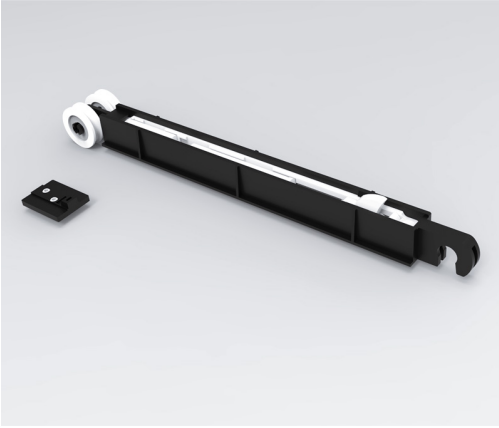

**SEED**

Pour 2 freins amortisseurs sur une porte, la largeur mini doit être de 860 mm.

**Caractéristiques**

charge (kg)	30
décor	noir
version	double

Référence	Prix HT
FA5780030111113 FREIN AMORTISSEUR DOUBLE 30KG NOIR	-