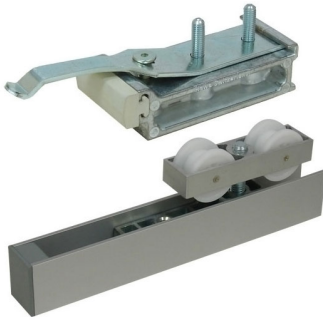

HAWA

Garniture complète JUNIOR 120B sans rail pour 1 vantail.

La ferrure JUNIOR 120B, pour portes pesant jusqu'à 120kg par vantail, est équipée de suspension à profils porteurs permettant une hauteur minimale d'installation.

Faible bruit.

Réglable en hauteur 'b1 3.

La garniture complète pour un vantail se compose de :

2 chariots à 2 galets, M12, matière plastique

2 profils porteurs encastrables avec sabot et vis de suspension M12

1 butée de rail à blocage réglable

2 caches d'extrémité gris

1 embout mural en caoutchouc, à visser

1 guide inférieur autoserrant, matière plastique noir

1 clé pour vis d'arrêt

2 caches d'extrémité gris

Caractéristiques

garniture

pour 1 vantail

Référence

FA3832504123111 GARNITURE JUNIOR 120 B

Prix HT

-