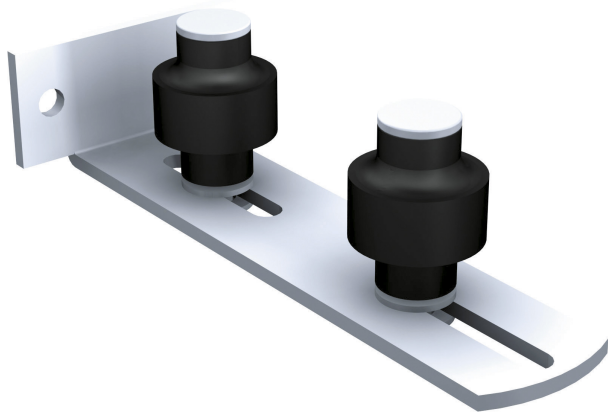

## GUIDE DOUBLE A VISSER

### MANTION

Guide à visser double galet  
pour porte coulissante.

Référence	Prix HT
1410043 GUIDE DOUBLE A VISSER	-