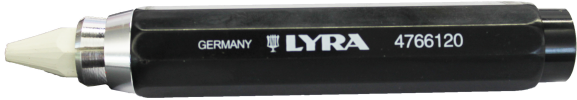

PORTE CRAIE OCTOGONAL Ø 11-12 MM

LYRA

Bague de serrage métallique adaptée pour les craies de diamètres 11 à 12 mm.

Référence

Prix HT

10536328 PORTE CRAIE OCTOGONAL Ø 11-12 MM

-