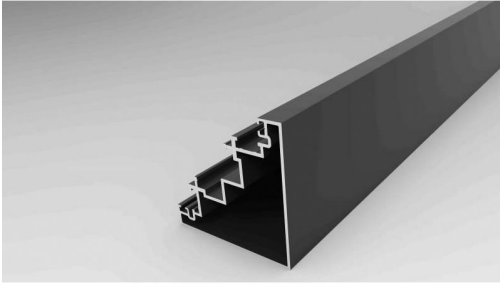

SEED

Permet d'assembler 2 verrières à 90°.

Les profils cadre horizontaux hauts et bas se fixent directement sur le poteau avec les équerres, de même que les profils pour séparation horizontale.

Après mise en place du verre, les parcloses pour séparation viennent se clipser sur le profil poteau.

Caractéristiques

longueur (m)	2,5
--------------	-----

Référence	décor	ral	Prix HT
FA5780511136112	blanc granité	9003	-
FA5780511136113	noir granité	9005	-
FA5780511136121	gris granité	7016	-
FA5780511136100	rouille granité	-	-