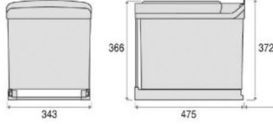

## GOLLINUCCI

Poubelles sélectives 1 x 16L et 2 x 7,5L. Sur coulisses à billes sortie 'be. Poubelle à sortie manuelle ou automatique avec relevage du couvercle. Pour caisson largeur 400 mm si ouverture manuelle. Pour caisson de 450 mm si ouverture automatique. Sortie automatique lors de l'ouverture de la porte latérale droite ou gauche grâce à son mécanisme d'entraînement breveté.

### Caractéristiques

amortisseur	avec
contenance	31 l
décor	gris
hauteur (mm)	372
largeur (mm)	343
matériau	acier / plastique
nombre de seaux	3
pour caisson de largeur (mm)	400
profondeur (mm)	475
sortie	partielle
type	coulissante