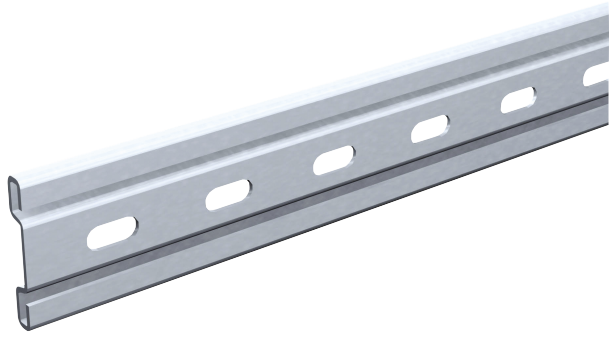

## PROFIL GALVA 40X6 2M

**MANTION**

Rail profilé 40 x 6 mm pour porte de garage  
longueur : 2 m.

Référence		Prix HT
4797	PROFIL GALVA 40X6 2M	-