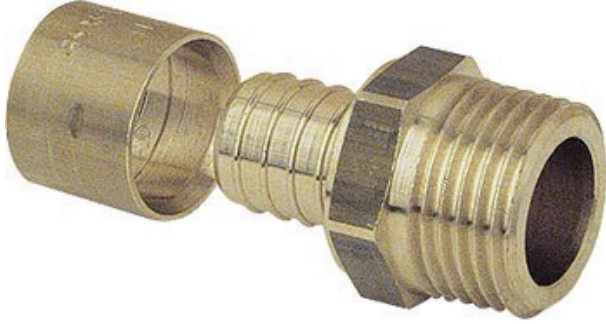

SOMATHERM

**Caractéristiques**

Référence	désignation	Prix HT
114402	12/17 - 12	-
114403	15/21 - 12	-
114404	15/21 - 16	-
146405	12/17 - 16	-
114406	15/21 - 20	-
114405	20/27 - 16	-
114407	20/27 - 20	-
146407	20/27 - 25	-
146406	26/34 - 20	-
114408	26/34 - 25	-