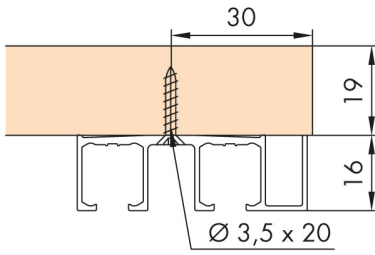

**HAWA**

Rail de roulement double Clipo 16 en applique. Se positionne au bord du panneau. Percé. 'c0  
visser. Pour panneau de 19 mm.

**Caractéristiques**

décor	argent
longueur (mm)	3500
matériau	aluminium
section (mm)	16 x 49

Référence	Prix HT
FA5884342146172 RAIL DE ROULEMENT DOUBLE CLIPO 16 H EN APPLIQUE	-