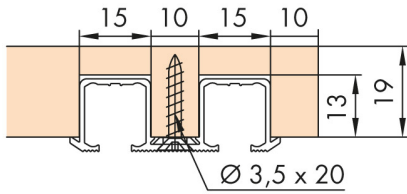

HAWA

Rail de roulement double Clipo 16 encastrable Percé. 'c0 visser. Pour panneau de 19 mm.
Encastrement profondeur 13 mm.

Caractéristiques

| | |
|--------------|-----------|
| décor | anodisé |
| matériau | aluminium |
| section (mm) | 16 x 44 |

| Référence | longueur (mm) | Prix HT |
|-----------------|---------------|---------|
| FA5884337136172 | 2500 | - |
| FA5884337146172 | 3500 | - |