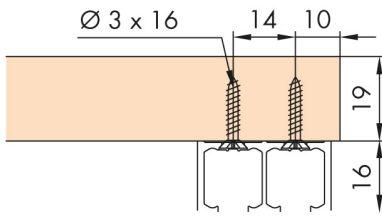

HAWA

Rail percé. Pour panneau de 19 mm.

**Caractéristiques**

décor	anodisé
longueur (mm)	2500
matériau	aluminium
section (mm)	16 x 30

Référence	Prix HT
FA5884358136172 RAIL DE ROULEMENT DOUBLE EN APPLIQUE	-