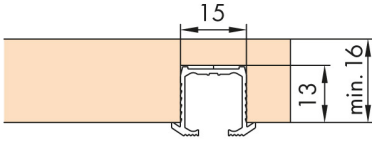

**HAWA**

Rail de roulement simple encastrable à coller. Encastrement profondeur 13x15 mm. Pour panneau de 16 ou 19 mm.

**Caractéristiques**

décor	argent
longueur (mm)	3500
matériau	aluminium
section (mm)	16 x 19

Référence	Prix HT
FA5884330146172 RAIL DE ROULEMENT SIMPLE CLIPO 16 H ENCASTRABLE	-