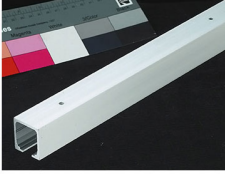

HAWA

Rail de roulement aluminium anodisé
incolore percé.
Junior 40.
Pour vantail maxi 40 kg.
Vendu à la longueur

Caractéristiques

longueur (mm)	3000
---------------	------

Référence	Prix HT
FA3831322141172 RAIL JUNIOR 40	-