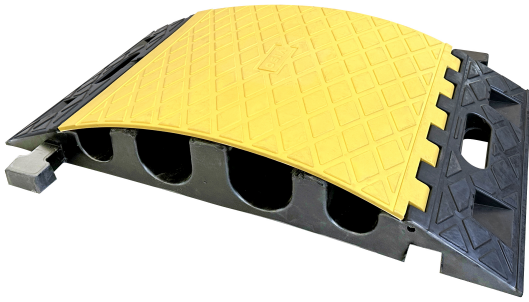

VISO

Rampe PMR, compatible avec le passe-câbles CPTRUCK.

Elle permet le passage des personnes à mobilité réduite en dessus du passe-câbles. Se transporte et s'imbrique facilement grâce à sa poignée et à ses queues d'arondes inversées puis se fixe avec 2 points de fixation.

L'installation de la rampe peut être complétée par l'ajout des embouts d'angle afin de sécuriser l'ensemble .

Chaque élément s'emboite simplement aux éléments adjacents pour une mise en place simple et rapide.

Caractéristiques

Référence	type	Prix HT
10554482	embout droit	-
10554483	embout gauche	-
10554481	rampe	-