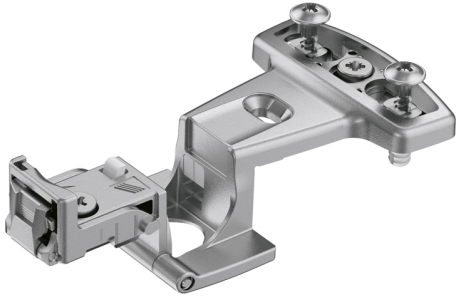

**HETTICH**

Charnière à simple pivot à clipser.  
Avec lacet visible  
Avec blocage

**Caractéristiques**

décor	nickelé
diamètre boîtier (mm)	35
épaisseur porte (mm)	19
matériau	zamac
montage	en applique / en demi-applique
ouverture (°)	230
recouvrement (mm)	11
série	selekta pro 2000

Référence	Prix HT
FA1156176 CHARNIERE DE BASE SELEKTA PRO 2000, 11 MM	-