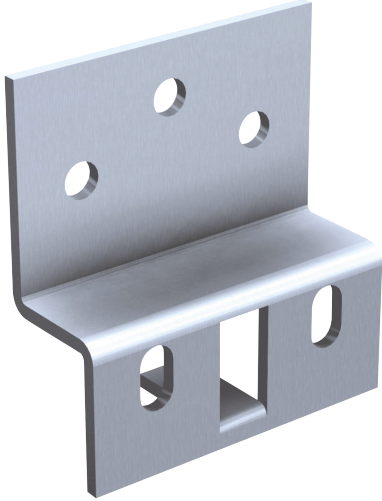

## SUPPORT A VISSER

### MANTION

Patte à visser pour Rail  
profilé 40 x 6 mm pour porte de garage.

Référence		Prix HT
4801	SUPPORT A VISSER	-