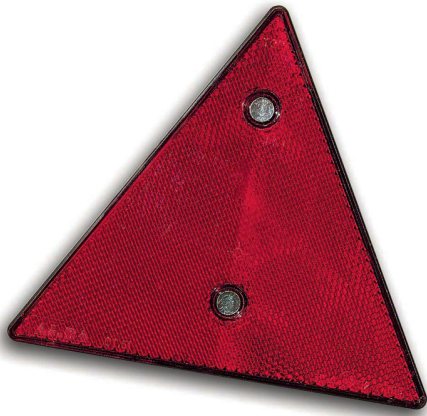

MAITRE EQUIPEMENT

Triangle homologué pour remorques, poids-lourds, agricoles hauteur 138 mm entraxe fixation 70 mm support plastique.

Référence		Prix HT
179100	TRIANGLE DE RECHANGE HOMOLOGUE SUPPORT PLASTIQUE	-