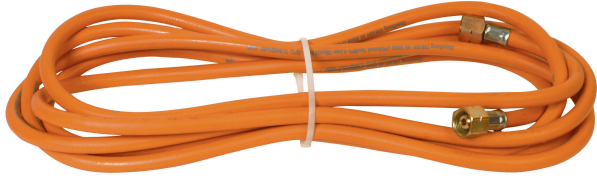

TUYAU CAOUTCHOUC MONTE

GUILBERT-EXPRESS

Tuyau caoutchouc monté avec raccords sertis 3/8 gauche femelle
Ø int : 6,3 mm.

Caractéristiques

Référence	longueur tuyau (mm)	Prix HT
159010	5	-
159009	10	-